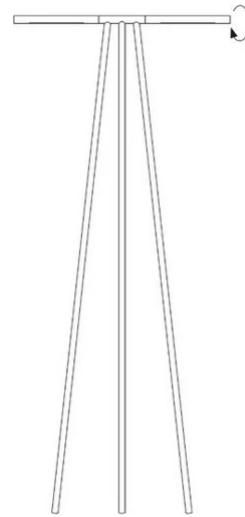

Colibrì Tripode

Marco Pisati

Emiliana Martinelli

colori

Tipologia Terra
Utilizzo Interno

230V 2x 10 W 1115 lm (2230lm)

luce diretta

luce orientabile

Lampada da terra a luce diretta/orientabile. Struttura in alluminio verniciato, con i "manici" snodati e girevoli, così da illuminare soggetti da diverse angolazioni. Sorgente di luce a LED integrato. Alimentatore elettronico a spina.

Famiglia	Colibrì Tripode
Tipologia	Terra
Utilizzo	Interno

**Dimensioni**

Altezza	160 cm
Larghezza	72 cm

Materiali

Struttura	alluminio	Diffusore	policarbonato
-----------	-----------	-----------	---------------